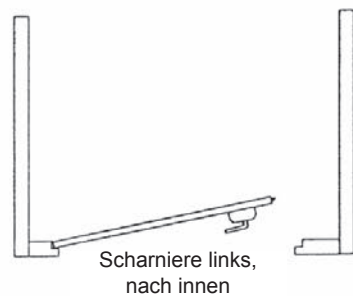

TECHNISCHE INFORMATION Let In 1100

Options

- Notschlüssel zum Öffnen der Tür ohne Münzen
- Umstellsatz für das einfache Umstellen auf verschiedene Münzsorten.
- Türschliesser
- Zahlmarken
- Einbruchsschutz
- Deckplatte
- Extra Münzkanal
- Installation in Türen verschiedener Stärke

Komplett geliefert

Let In 1100 wird komplett mit Schlosskasten, Schliessblech, Klinke und Türgriff geliefert.

Technische daten

Farbe:	Weiss
Gewicht:	4 kg
Masse:	
Tiefe	70 mm (135 mm einschl. Türdrücker)
Breite	75 mm
Höhe	370 mm
Min. Türstärke:	30 mm
Max. Türstärke:	70 mm

Installations-alternativen

Konstruktionsänderungen werden vorbehalten

HERSTELLUNG - VERKAUF - KUNDENDIENST

© Danfo AB, Box 103, SE-713 23 Nora/Schweden.
www.danfo.com E-mail: info@danfo.com
Tel. +46 (0)587-861 00 Fax +46 (0)587-106 02