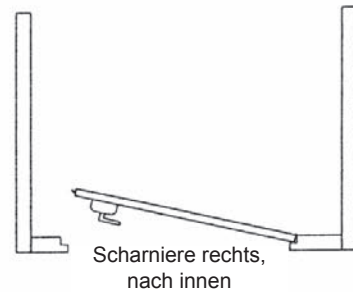

TECHNISCHE INFORMATION Let In 1100

Options

- Notschlüssel zum Öffnen der Tür ohne Münzen
- Umstellsatz für das einfache Umstellen auf verschiedene Münzsorten.
- Türschliesser
- Zahlmarken
- Einbruchsschutz
- Deckplatte
- Extra Münzkanal
- Installation in Türen verschiedener Stärke

Komplett geliefert

Let In 1100 wird komplett mit Schlosskasten, Schliessblech, Klinke und Türgriff geliefert.

Technische daten

Farbe:	Weiss
Gewicht:	4 kg
Masse:	
Tiefe	70 mm (135 mm einschl. Türdrücker)
Breite	75 mm
Höhe	370 mm
Min. Türstärke:	30 mm
Max. Türstärke:	70 mm

Installations-alternativen

Konstruktionsänderungen werden vorbehalten

HERSTELLUNG - VERKAUF - KUNDENDIENST

© Danfo AB, Box 103, SE-713 23 Nora/Schweden.
www.danfo.com E-mail: info@danfo.com
Tel. +46 (0)587-861 00 Fax +46 (0)587-106 02